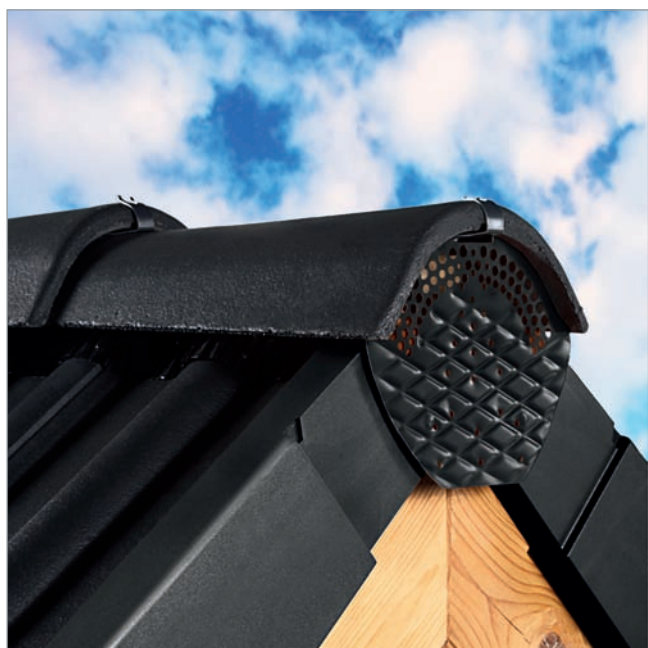

# Gancio fermacolmo in alluminio per fissaggio colmi

Accessori per la linea di colmo e di displuvio

Il gancio fermacolmo è l'elemento che consente di fissare il colmo al listello.

## Vantaggi del prodotto

Il gancio fermacolmo garantisce:

- Una linea di colmo ferma e solida
- Una posa facile e sicura
- Resistenza contro le intemperie

## Campo di applicazione

Linea di colmo