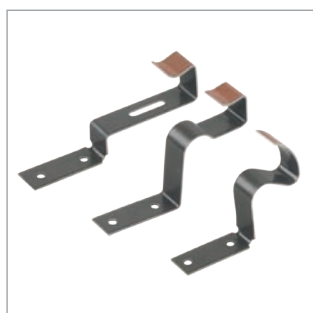

# Gancio fermacolmo in alluminio per fissaggio colmi

Accessori per la linea di colmo e di displuvio

Il gancio fermacolmo è l'elemento che consente di fissare il colmo al listello.

## Vantaggi del prodotto

Il gancio fermacolmo garantisce:

- Una linea di colmo ferma e solida
- Una posa facile e sicura
- Resistenza contro le intemperie

## Campo di applicazione

Linea di colmo

## Codice articolo

KL 04349	Gancio per colmi a incastro	bruno scuro
KL 04351	Gancio per colmo liscio	rosso
KL 04357	Gancio per colmo tipo cemento	rosso
KL 04358	Gancio per colmo tipo cemento	bruno scuro
KL 04359	Gancio per colmo tipo cemento	antracite