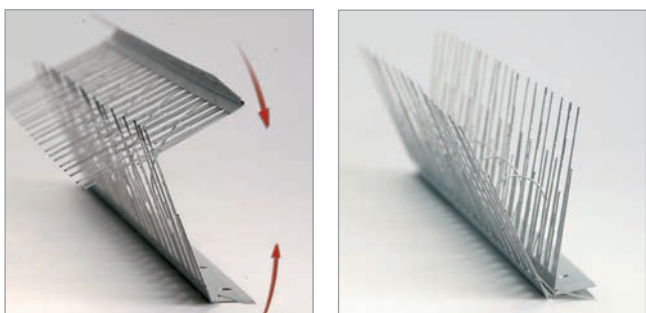

Parapiccioni in acciaio zincato

Accessori per la linea di gronda e di compluvio

Il parapiccioni in acciaio zincato, posizionato lungo le sporgenze del tetto, evita lo stazionamento dei piccioni lungo quest'ultime.

Vantaggi del prodotto

- Il parapiccioni in acciaio zincato funge da ottimo repellente allo stazionamento dei piccioni lungo le sporgenze della casa

Campo di applicazione

Lungo l'intera linea di gronda o altre sporgenze.

Composizione materiale

Acciaio zincato

Confezione

10 pezzi

Codice articolo

KL 04326

DATI TECNICI

Dimensione 500 x 75 mm