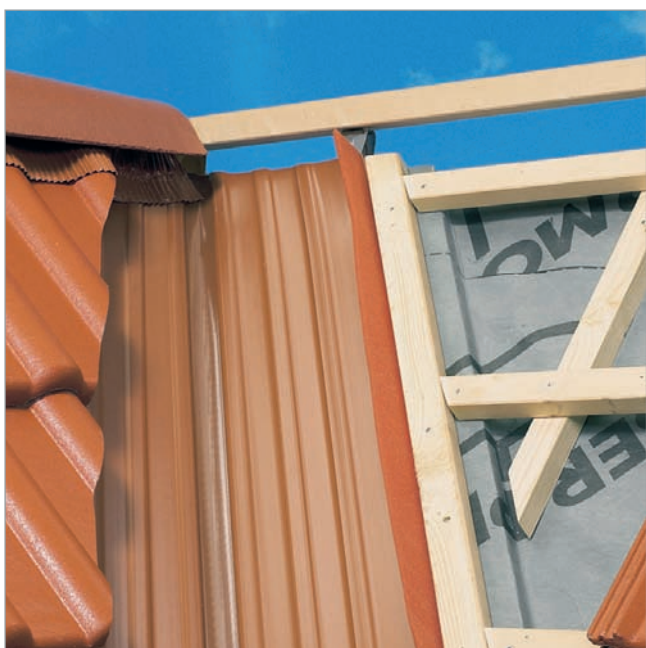

# Spugna di tenuta della linea di compluvio in schiuma espansa

Accessori per la linea di gronda e di compluvio

La spugna di tenuta della linea di compluvio in schiuma espansa funge da supporto per le tegole e da protezione contro neve e spruzzi. Dotata di strisce autoadesive per facilitare la posa.

## Vantaggi del prodotto

La spugna di tenuta garantisce:

- Un'ottima protezione contro neve e spruzzi
- Un sicuro sostegno per le tegole tagliate
- Una posa facilitata grazie alle strisce autoadesive

## Campo di applicazione

Lungo la linea di compluvio, finestre da mansarda e linea di gronda.